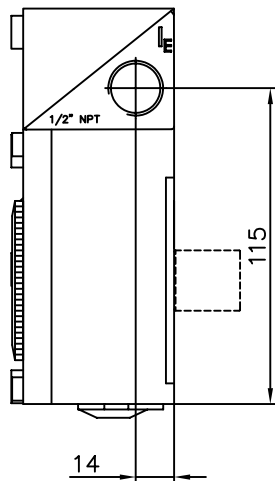

		Dimension drawing			
DET.NR	ANT.	BENÄMNING	MATERIAL	DIMENSION	ANM.
HÅL TOL.		EJ UTSATTA TOLERANSER ENL.	YTA	PROJEKTION EUROPA	Redesigned
		PMV Positioner P5 and EP5 PALMSTIERNAS INSTRUMENT AB		RITAD CE	GODK.
		EP5_DIM		SKALA	DATUM 970415
KORTA GATAN 9 SE-171 54 SOLNA - TEL: +46 (0)8 555 106 00 FAX: +46 (0)8 555 106 01					