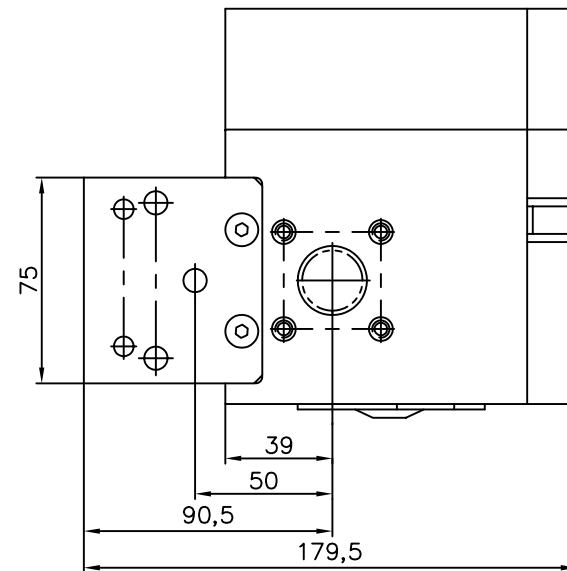

		Dimension drawing			
DET.NR	ANT.	BENÄMNING	MATERIAL	DIMENSION	ANM.
HÅL TOL.		EJ UTSATTA TOLERANSER ENL.	YTA	PROJEKTION EUROPA	Redesigned
		PMV Positioner P5 and EP5 PALMSTIERNAS INSTRUMENT AB		RITAD CE	GODK.
		EP5_DIM		SKALA	DATUM 970415
KORTA GATAN 9 SE-171 54 SOLNA - TEL: +46 (0)8 555 106 00 FAX: +46 (0)8 555 106 01					