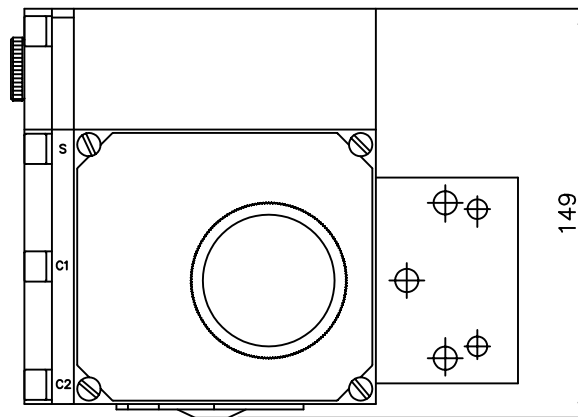

		Dimension drawing			
DET.NR	ANT.	BENÄMNING	MATERIAL	DIMENSION	ANM.
HÅL TOL.		EJ UTSATTA TOLERANSER ENL.	YTA	PROJEKTION EUROPA	Redesigned
		PMV Positioner P5 and EP5 PALMSTIERNAS INSTRUMENT AB		RITAD CE	GODK.
		EP5_DIM		SKALA	DATUM 970415
KORTA GATAN 9 SE-171 54 SOLNA - TEL: +46 (0)8 555 106 00 FAX: +46 (0)8 555 106 01					